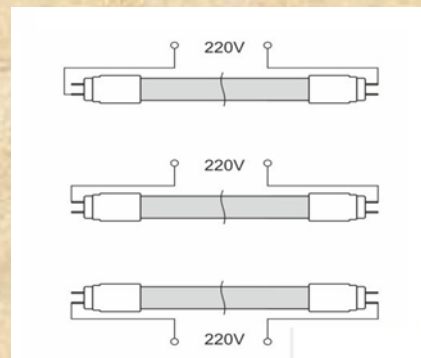

Паспорт (по требованию заказчика) — 1 шт.,
Индивидуальная упаковка из картона.

4. Требования по технике безопасности

Во избежание несчастных случаев, категорически воспрещается:

- разбирать лампу при включенном электропитании;
- включать лампу в разобранном виде;
- производить монтаж и демонтаж лампы при включенном электропитании;
- эксплуатировать лампы, имеющие механические повреждения;
- прикасаться к цоколю при установке лампы в патрон.

5. Инструкция по монтажу

1. Распакуйте светодиодную лампу Led Favourite t5 g5 glass 165 – 265 v и убедитесь в отсутствии механических повреждений.
2. Отключите электропитание светильника.
3. Извлеките из светильника ранее установленную лампу.
4. Установите светодиодную лампу в светильник. Лампа готова к эксплуатации.
5. В случае замены люминесцентной лампы на светодиодную необходимо предварительно отсоединить ПРА (ЭПРА) в светильнике.

6. Светодиодная лампа Led Favourite t5 g5 glass 165 – 265 v должна быть подключена к источнику питания 220 V AC одним из указанных ниже способов.

ВНИМАНИЕ!!

Неправильное подключение приведет к короткому замыканию и возможному выходу лампы из строя.

6. Сведения об утилизации

Светодиодные лампы Led Favourite t5 g5 glass 165 – 265 v не содержат дорогостоящих или токсичных материалов и комплектующих деталей, требующих специальной утилизации. Утилизацию ламп производят обычным способом.

7. Правила хранения и транспортировки

- 7.1. Светодиодная лампа Led Favourite t5 g5 glass 165 – 265 v поставляется упакованной в коробку из картона.
- 7.2. Условия транспортировки ламп в части воздействия климатических факторов внешней среды должны соответствовать